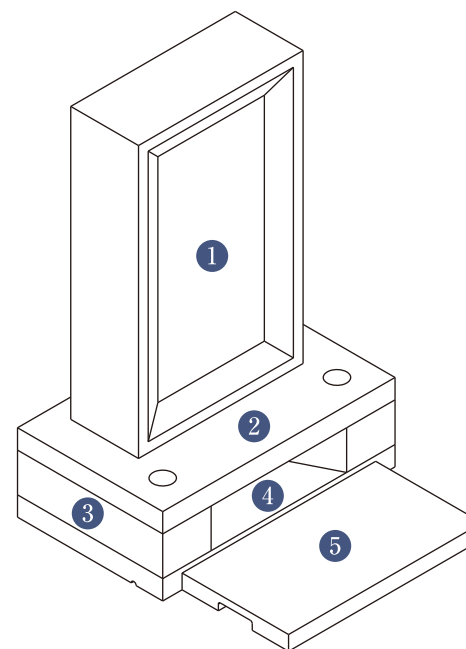

やわかぜ
TOMB DESIGN

G 月光 O

G 月K光 O

一つの石に映る
げっこう
十色の光「月光」

石を繊細に加工し創り上げられる洗練されたデザインです。それぞれの面にはそれぞれの光が映え、移ろう四季のようにお墓参りを新鮮なものに変えてくれるでしょう。

やわかぜ
TOMB DESIGN

G E K 光 O

COPYRIGHT (C) FUTAGOYAMA WORKS. ALL RIGHTS RESERVED.

やわかぜ
TOMB DESIGN

■石塔才数表

No	部材名	才数	数量	才数計	寸法
1	棹石	3.332	1	3.332	170 × 70 × 280
2	上台 上	0.720	1	0.720	240 × 150 × 20
3	上台 中	1.440	1	1.440	240 × 150 × 40
4	上台 下	0.720	1	0.720	240 × 150 × 20
5	拜石	0.330	1	0.330	200 × 110 × 15
6					
7					
8					
		計	5	6.542	

■外柵才数表

No	部材名	才数	数量	才数計	寸法
1	板石 上左右	0.414	2	0.828	150 × 276 × 10
2	腰石 上左右	0.735	2	1.470	60 × 350 × 35
3	腰石 下左右	1.260	2	2.520	30 × 350 × 120
4	腰石 上後	0.779	1	0.779	371 × 60 × 35
5	腰石 下後	1.552	1	1.552	431 × 30 × 120
6	腰石 前	2.069	1	2.069	431 × 40 × 120
7	袖石 左右	2.864	2	5.728	60 × 308 × 155
8	板石 下後	1.480	1	1.480	371 × 133 × 30
9	蹴石	1.925	1	1.925	371 × 173 × 30
10					
11					
12					
13					
		計	13	18.351	