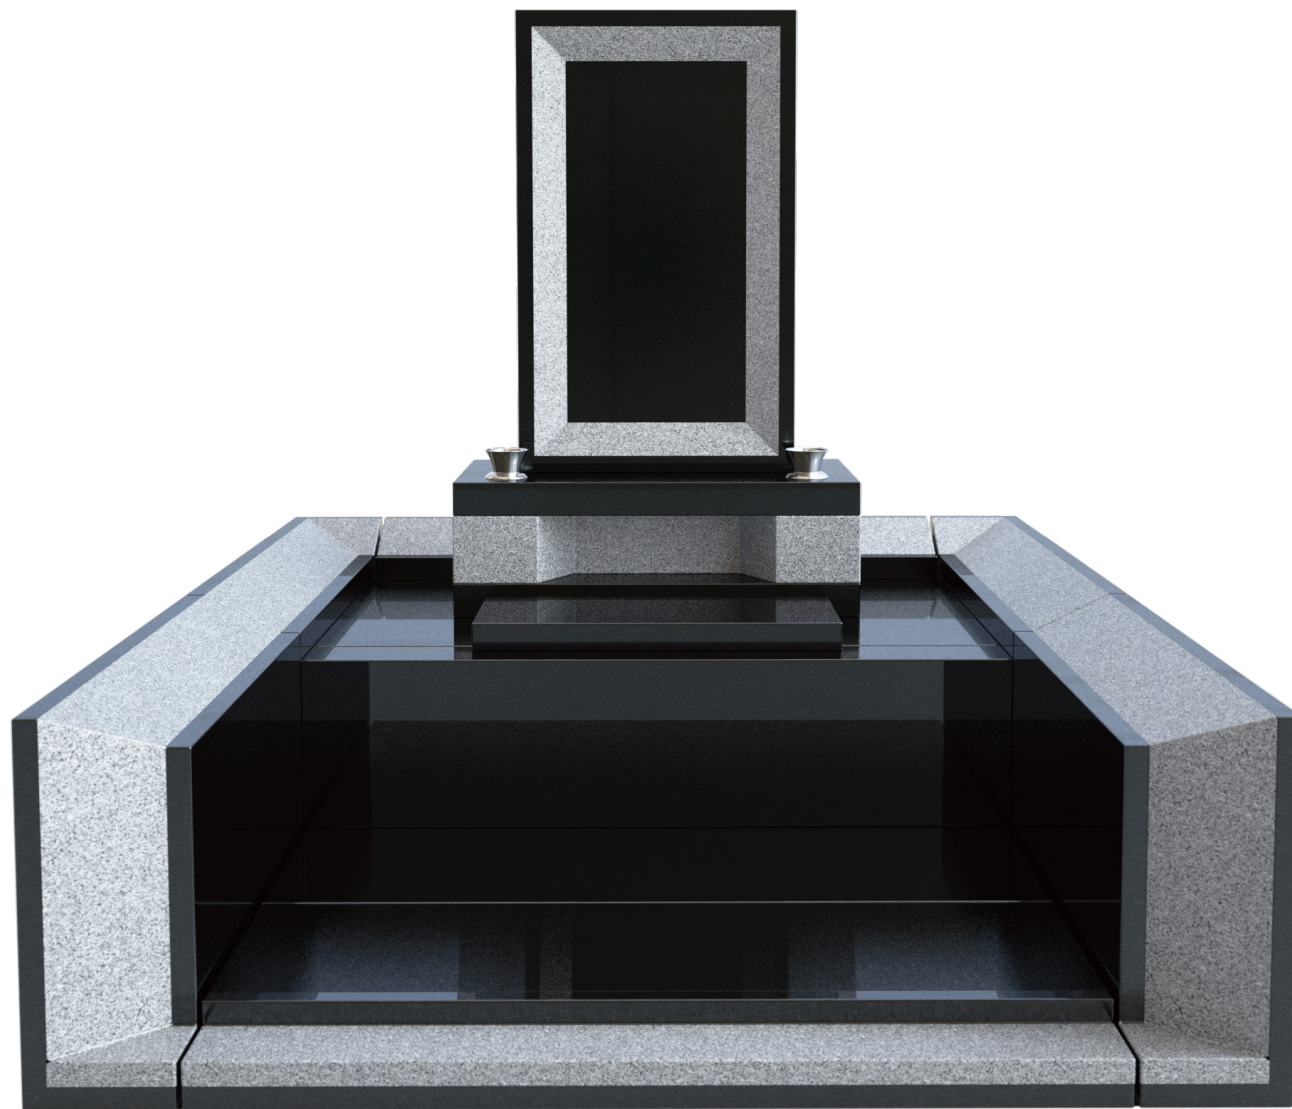

やわかぜ
TOMB DESIGN

G 月光 O

G 月K光 O

一つの石に映る
げっこう
十色の光「月光」

石を繊細に加工し創り上げられる洗練されたデザインです。それぞれの面にはそれぞれの光が映え、移ろう四季のようにお墓参りを新鮮なものに変えてくれるでしょう。

やわかぜ
TOMB DESIGN

G E K 光 O

COPYRIGHT (C) FUTAGOYAMA WORKS. ALL RIGHTS RESERVED.

やわかぜ
TOMB DESIGN

■石塔才数表

No	部材名	才数	数量	才数計	寸法
1	棹石	3.332	1	3.332	170 × 70 × 280
2	上台 上	0.720	1	0.720	240 × 150 × 20
3	上台 中	1.440	1	1.440	240 × 150 × 40
4	上台 下	0.720	1	0.720	240 × 150 × 20
5	拜石	0.330	1	0.330	200 × 110 × 15
6					
7					
8					
		計	5	6.542	