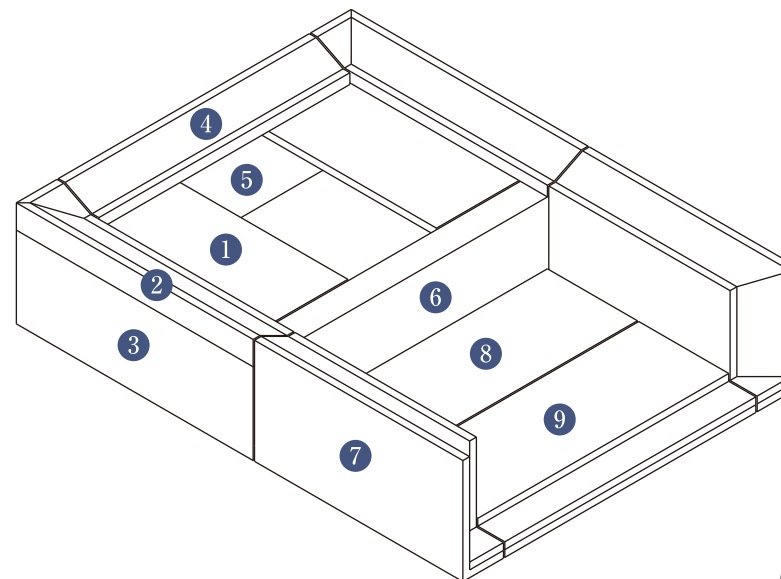

やわかぜ
TOMB DESIGN

G 月光 O

G 月K光 O

一つの石に映る
げっこう
十色の光「月光」

石を繊細に加工し創り上げられる洗練されたデザインです。それぞれの面にはそれぞれの光が映え、移ろう四季のようにお墓参りを新鮮なものに変えてくれるでしょう。

やわかぜ
TOMB DESIGN

G E K 光 O

COPYRIGHT (C) FUTAGOYAMA WORKS. ALL RIGHTS RESERVED.

やわかぜ
TOMB DESIGN

■石塔才数表

No	部材名	才数	数量	才数計	寸法
1	棹石	3.332	1	3.332	170 × 70 × 280
2	上台 上	0.720	1	0.720	240 × 150 × 20
3	上台 中	1.440	1	1.440	240 × 150 × 40
4	上台 下	0.720	1	0.720	240 × 150 × 20
5	拜石	0.330	1	0.330	200 × 110 × 15
6					
7					
8					
		計	5	6.542	

■外柵才数表

No	部材名	才数	数量	才数計	寸法
1	板石 上左右	0.414	2	0.828	150 × 276 × 10
2	腰石 上左右	0.735	2	1.470	60 × 350 × 35
3	腰石 下左右	1.260	2	2.520	30 × 350 × 120
4	腰石 上後	0.779	1	0.779	371 × 60 × 35
5	腰石 下後	1.552	1	1.552	431 × 30 × 120
6	腰石 前	2.069	1	2.069	431 × 40 × 120
7	袖石 左右	2.864	2	5.728	60 × 308 × 155
8	板石 下後	1.480	1	1.480	371 × 133 × 30
9	蹴石	1.925	1	1.925	371 × 173 × 30
10					
11					
12					
13					
		計	13	18.351	