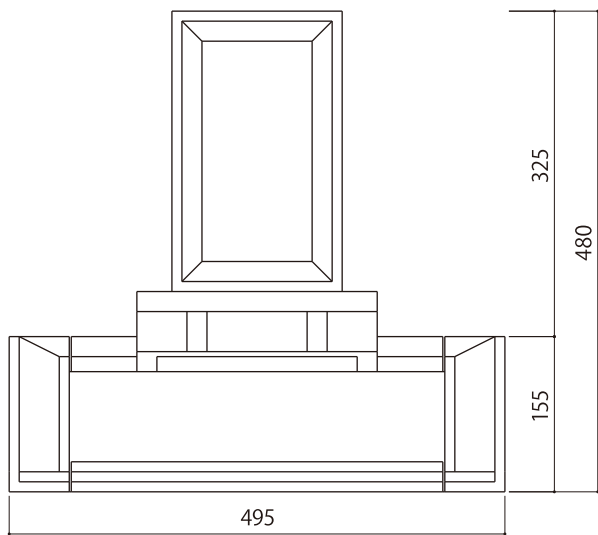

やわかぜ
TOMB DESIGN

G 月光 O

G 月K光 O

一つの石に映る
げっこう
十色の光「月光」

石を繊細に加工し創り上げられる洗練されたデザインです。それぞれの面にはそれぞれの光が映え、移ろう四季のようにお墓参りを新鮮なものに変えてくれるでしょう。

やわかぜ
TOMB DESIGN

G E K 光 O

COPYRIGHT (C) FUTAGOYAMA WORKS. ALL RIGHTS RESERVED.

やわかぜ
TOMB DESIGN

■石塔才数表

No	部材名	才数	数量	才数計	寸法
1	棹石	3.332	1	3.332	170 × 70 × 280
2	上台 上	0.720	1	0.720	240 × 150 × 20
3	上台 中	1.440	1	1.440	240 × 150 × 40
4	上台 下	0.720	1	0.720	240 × 150 × 20
5	拜石	0.330	1	0.330	200 × 110 × 15
6					
7					
8					
		計	5	6.542	

■外柵才数表

No	部材名	才数	数量	才数計	寸法
1	板石 上左右	0.414	2	0.828	150 × 276 × 10
2	腰石 上左右	0.735	2	1.470	60 × 350 × 35
3	腰石 下左右	1.260	2	2.520	30 × 350 × 120
4	腰石 上後	0.779	1	0.779	371 × 60 × 35
5	腰石 下後	1.552	1	1.552	431 × 30 × 120
6	腰石 前	2.069	1	2.069	431 × 40 × 120
7	袖石 左右	2.864	2	5.728	60 × 308 × 155
8	板石 下後	1.480	1	1.480	371 × 133 × 30
9	蹴石	1.925	1	1.925	371 × 173 × 30
10					
11					
12					
13					
		計	13	18.351	