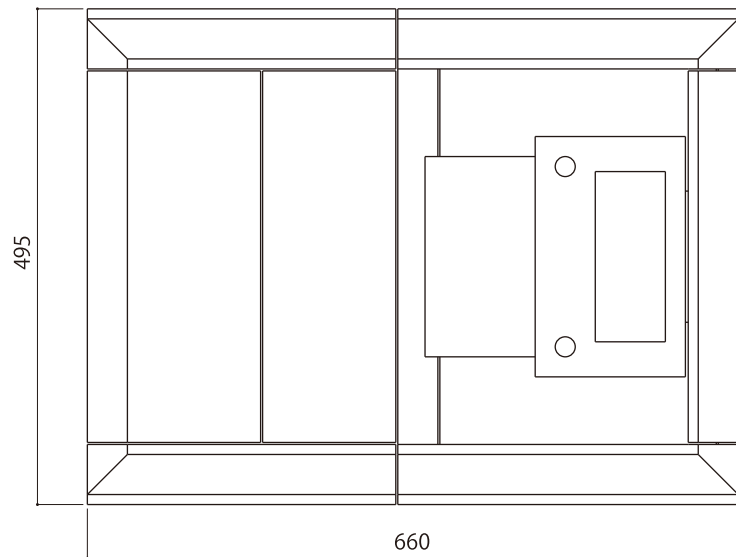

やわかぜ
TOMB DESIGN

G 月光 O

G 月K光 O

一つの石に映る
げっこう
十色の光「月光」

石を繊細に加工し創り上げられる洗練されたデザインです。それぞれの面にはそれぞれの光が映え、移ろう四季のようにお墓参りを新鮮なものに変えてくれるでしょう。

やわかぜ
TOMB DESIGN

G E K 光 O

COPYRIGHT (C) FUTAGOYAMA WORKS. ALL RIGHTS RESERVED.

やわかぜ
TOMB DESIGN

■石塔才数表

No	部材名	才数	数量	才数計	寸法
1	棹石	3.332	1	3.332	170 × 70 × 280
2	上台 上	0.720	1	0.720	240 × 150 × 20
3	上台 中	1.440	1	1.440	240 × 150 × 40
4	上台 下	0.720	1	0.720	240 × 150 × 20
5	拜石	0.330	1	0.330	200 × 110 × 15
6					
7					
8					
		計	5	6.542	

■外柵才数表

No	部材名	才数	数量	才数計	寸法
1	板石 上左右	0.414	2	0.828	150 × 276 × 10
2	腰石 上左右	0.735	2	1.470	60 × 350 × 35
3	腰石 下左右	1.260	2	2.520	30 × 350 × 120
4	腰石 上後	0.779	1	0.779	371 × 60 × 35
5	腰石 下後	1.552	1	1.552	431 × 30 × 120
6	腰石 前	2.069	1	2.069	431 × 40 × 120
7	袖石 左右	2.864	2	5.728	60 × 308 × 155
8	板石 下後	1.480	1	1.480	371 × 133 × 30
9	蹴石	1.925	1	1.925	371 × 173 × 30
10					
11					
12					
13					
		計	13	18.351	