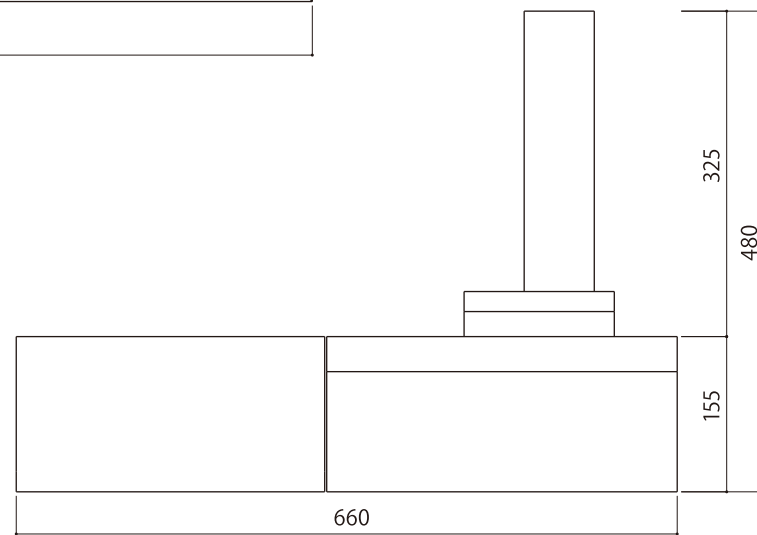

やわかぜ
TOMB DESIGN

G 月光 O

G 月K光 O

一つの石に映る
げっこう
十色の光「月光」

石を繊細に加工し創り上げられる洗練されたデザインです。それぞれの面にはそれぞれの光が映え、移ろう四季のようにお墓参りを新鮮なものに変えてくれるでしょう。

やわかぜ
TOMB DESIGN

G E K 光 O

COPYRIGHT (C) FUTAGOYAMA WORKS. ALL RIGHTS RESERVED.

やわかぜ
TOMB DESIGN

■石塔才数表

No	部材名	才数	数量	才数計	寸法
1	棹石	3.332	1	3.332	170 × 70 × 280
2	上台 上	0.720	1	0.720	240 × 150 × 20
3	上台 中	1.440	1	1.440	240 × 150 × 40
4	上台 下	0.720	1	0.720	240 × 150 × 20
5	拜石	0.330	1	0.330	200 × 110 × 15
6					
7					
8					
		計	5	6.542	

■外柵才数表

No	部材名	才数	数量	才数計	寸法
1	板石 上左右	0.414	2	0.828	150 × 276 × 10
2	腰石 上左右	0.735	2	1.470	60 × 350 × 35
3	腰石 下左右	1.260	2	2.520	30 × 350 × 120
4	腰石 上後	0.779	1	0.779	371 × 60 × 35
5	腰石 下後	1.552	1	1.552	431 × 30 × 120
6	腰石 前	2.069	1	2.069	431 × 40 × 120
7	袖石 左右	2.864	2	5.728	60 × 308 × 155
8	板石 下後	1.480	1	1.480	371 × 133 × 30
9	蹴石	1.925	1	1.925	371 × 173 × 30
10					
11					
12					
13					
		計	13	18.351	